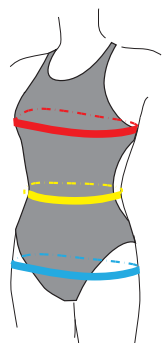

SIZE CHART TABLA DE TALLAS

WOMEN / GIRLS

TURBO SIZE	Junior					Senior							
	01	02	03	04	05	S	M	L	XL	2XL	3XL	4XL	
CHEST/PECHO (cm)	58	62	66	70	74	82	86	90	94	98	102	106	
WAIST/CINTURA (cm)	44	48	52	56	60	62	66	70	74	78	86	86	
HIPS/CADERA (cm)	60	64	68	72	76	82	86	90	64	98	102	106	

*Nuestros bañadores suelen tallar más pequeños que otras marcas. Ante la duda, elige una talla más grande de lo habitual.

*Our swimsuits have a smaller fitting if compared to other brands. If you have doubts, we suggest to choose a bigger size.

WATERPOLO

TURBO SIZE	Junior					Senior							
	01	02	03	04	05	S	M	L	XL	2XL	3XL	4XL	
HIPS/CADERA (cm)	64	66	70	74	78	82	86	90	94	98	102	106	

*Nuestros bañadores suelen tallar más pequeños que otras marcas. Ante la duda, elige una talla más grande de lo habitual.